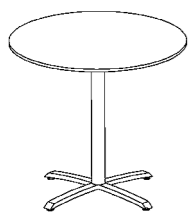

Fixtisch | table de fixe

TROMPETA

Unser Fixtisch Trompeta lädt in seiner aktuellen Form zu kleinen Tafelrunden ein.

Avec ses formes innovantes, notre table fixe trompeta invite à de petites tablées.

Wählbare Optionen:

- Aluminium Anthrazit Ø 50 mm
- Fix in den Grössen rund Ø 80 cm oder 90 cm
- Keramik, Dekton, HPL

Option à choix:

- En aluminium anthracite Ø 50 mm
- Fixe dans les dimensions rondes Ø 80 cm ou 90 cm
- Céramique, dekton, HPL

Fix
fix

Fixtisch | table de fixe

COLORADO

Klappbar und praktisch, Tisch Colorado in zwei Gestelloptionen.

Pliable et pratique, table colorado en deux options de piétement.

Wählbare Optionen:

- Stahl Anthrazit oder Stahl Polarsilber Ø 60 mm
- Abklappbar in der Grösse rund Ø 80 cm
- Oder eckig 80 x 80 cm, 130 x 80 cm, 160 x 80 cm
- Keramik, Dekton, HPL

Option à choix:

- Acier couleur anthracite ou argent polaire Ø 60 mm
- Pliable en taille ronde Ø 80 cm
- Ou carré 80 x 80 cm, 130 x 80 cm, 160 x 80 cm
- Céramique, dekton, HPL

Fix
fix

Tisch TROMPETA rund Ø 80 cm, Gestell Aluminium Anthrazit, Platte HPL Bluestone; Schalenstuhl BOCA (32EX30-80) Kunststoff Schwarz, Gestell Aluminium Anthrazit

TROMPETA table ronde Ø 80 cm, pied en aluminium anthracite, plateau HPL bluestone; chaise BOCA (32EX30-80) en plastique noir, pied en aluminium anthracite