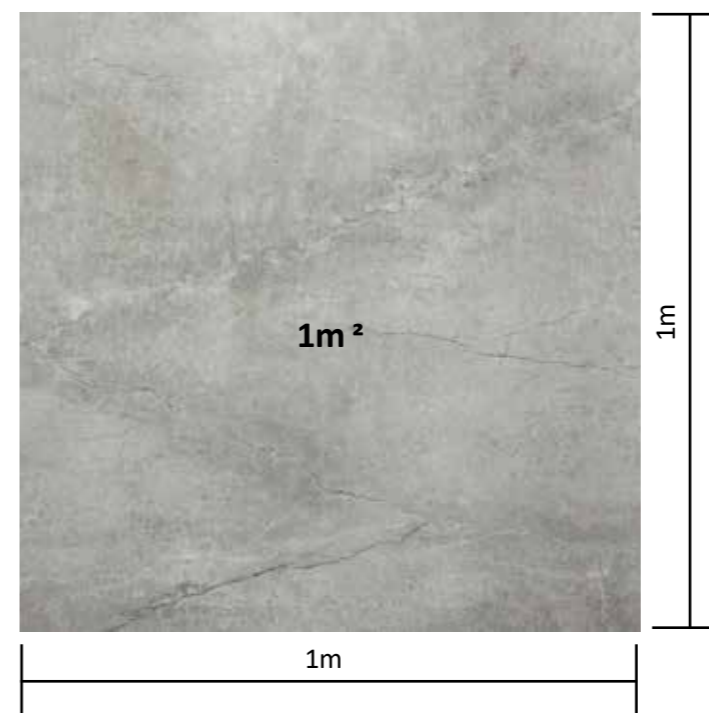

TISCHPLATTEN NACH MASS

Tischplatten
bestellung

Es ist möglich alle Farben unserer Tischplatten: Keramik 6-8 mm,
Dekton 8 mm und HPL 13mm nach Mass zu bestellen. Der Preis
gilt pro Quadratmeter und ist der Gartenpreisliste zu entnehmen.
Rechnungsbeispiel: Gewünschte Plattengröße 2.4 m x 1.2 m =
2.88 m² x Preis CHF/€ = Preis Total CHF/€.

Il est possible de commander sur mesure toutes les couleurs de
nos plateaux de table : céramique 6-8 mm, Dekton 8 mm et HPL
13 mm. Le prix s'applique au mètre carré et figure dans la liste de
prix jardin. Exemple : Dimensions souhaitées des plateaux
2.4 m x 1.2 m = 2.88 m² x prix CHF/€ = prix total CHF/€.