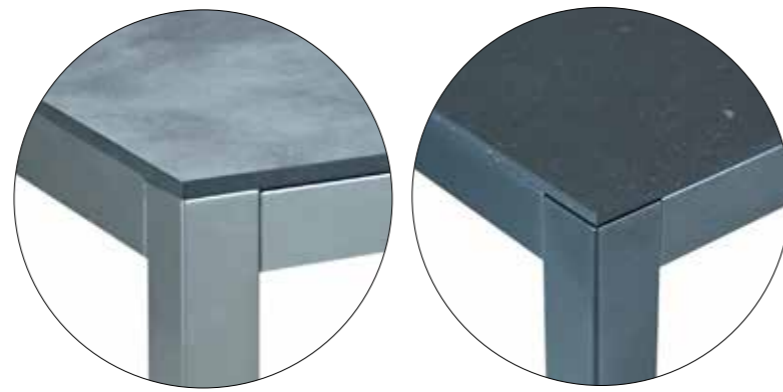

Gestell Stahl Polarsilber
Pied en acier argent polaire

Gestell Stahl Anthrazit
Pied en acier anthracite

Aktionsmodell | modèle d'action

FLEX

Flex heisst reduziertes Design und klare Formensprache als Fixtisch. Mit seinen diversen Materialausführungen und Kombinationsmöglichkeiten passt Flex in jeden Garten oder auf jede Terrasse. Flex est synonyme de design réduit et de formes claires en tant que table fixe. Avec ses diverses finitions de matériaux et ses possibilités de combinaison, Flex s'adapte à tous les jardins et à toutes les terrasses.

Wählbare Optionen:

- Stahl Polarsilber oder Anthrazit 50/50 mm
- Fix in der Grösse 210x95 cm
- Keramik, Dekton

Option à choix:

- Acier argent polaire ou anthracite 50/50 mm
- Fixe dans la taille 210x95 cm
- Céramique, dekton