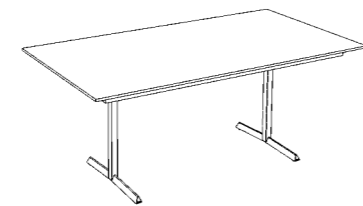

Wählbare Optionen:

- Edelstahl- oder Edelstahl Anthrazit 40/40 mm
- Fix und abklappbar in den Größen 80x80 cm, Ø 80 cm
- Ausziehtische 130/180x80 - 210/270/330x95 cm
- Keramik, Dekton, HPL

Option à choix:

- En inox ou en acier anthracite 40/40 mm
- Fixe et pliable dans les dimensions 80x80 cm, Ø 80 cm
- Table à rallonge 140/200x95 - 210/270/330x95 cm
- Céramique, dekton, HPL

Fix
fix

1 Einlegeplatte oder Dreheinlage
1 rallonge fix ou
1 rallonge a pivoter

2 Einlegeplatten
2 rallonges

OLYMPIA Fuss GARDA Ausziehtisch 130/180 x 80 cm, Gestell Edelstahl, Platte HPL Blacksteel; Stuhl ESPANYOL (30INX16-90) Gestell Edelstahl, Textilien Batyline Eden Black

OLYMPIA pied GARDA table à rallonges 130/180 x 80 cm, pied en inox, plateau HPL blacksteel; chaise ESPANYOL (30INX16-90) pied en inox, textile batyline eden black