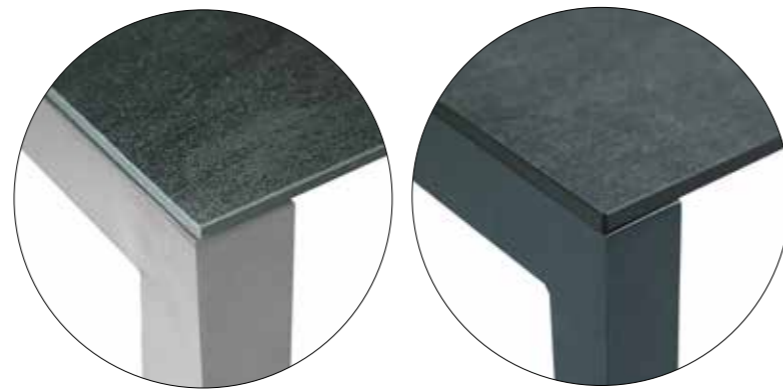

2 Einlegeplatten
2 rallonges

Gestell Edelstahl
Pied en inox

Gestell Aluminium Anthrazit
Pied en aluminium anthracite

Tischsystem | système de table

ETNA

Etna lässt keine Wünsche offen. Pures Tischdesign in zahlreichen Kombinationsmöglichkeiten als Fixtisch oder Auszugsvariante.

Etna répond à tous les souhaits. Un design de table pur dans de nombreuses combinaisons possibles en tant que table fixe ou variante coulissante.

Wählbare Optionen:

- Edelstahl- oder Edelstahl Anthrazit 50/50 mm
- Fix in div. Größen von 80x80 - 300x95 cm
- Ausziehtische 130/180x80 - 210/270/330x95 cm
- Keramik, Dekton, HPL, Teak

Option à choix:

- En inox où en acier anthracite 50/50 mm
- Table fixe en diverses tailles de 80x80 - 300x95 cm
- Table à rallonge 130/180x80 - 210/270/330x95 cm
- Céramique, dekton, HPL, teak