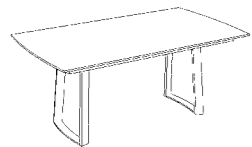

Tischsystem | système de table

OLYMPIA FUSS TOMBA

Tischprogramm Olympia - flexibel, funktionell und variantenreich. Tomba ist der Kufenfuss mit geschwungenem Bogen in Edelstahl oder Edelstahl Anthrazit. In der Fix- sowie Auszugvariante hat die Tischplatte ein bogenförmiges Design.

Gamme de tables Olympia - flexible, fonctionnelle et riche en variantes. Tomba est le pied traîneau avec arc incurvé en acier inox ou en acier inox anthracite. Dans les variantes fixes et extensibles, le plateau de table a un design en forme d'arc.

Wählbare Optionen:

- Edelstahl- oder Edelstahl Anthrazit 35/35 mm
- Fix in div. Größen von 210x95 - 260x95 cm
- Ausziehtische 160/218x95 - 210/268/326x95 cm
- Keramik, Dekton, HPL

Option à choix:

- En inox ou en acier anthracite 35/35 mm
- Table fixe en diverses tailles de 210x95 - 260x95 cm
- Table à rallonge 160/218x95 - 210/268/326x95 cm
- Céramique, dekton, HPL

Fix
fix