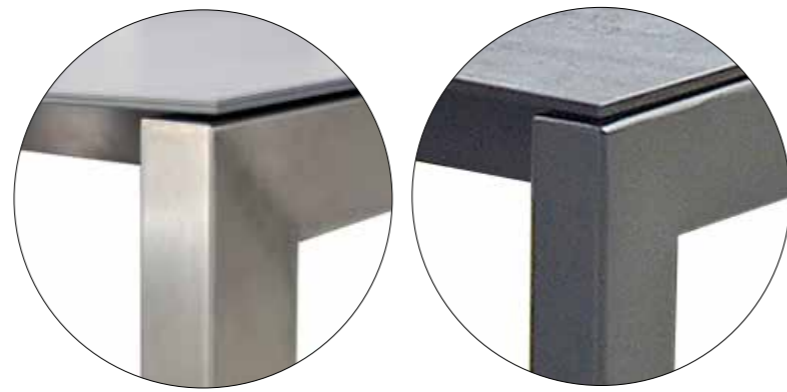

Fix

fix

1 Einlegeplatte oder Dreheinlage
1 rallonge fix ou 1 rallonge a pivoter

2 Einlegeplatten
2 rallonges

1 Klappeinlage
1 rallonge rabattable

OLYMPIA Fuss OSLO COBRE Ausziehtisch 210/270 x 95 cm, Gestell
Edelstahl Kupfer verchromt, Platte Dekton Laurent; Stuhl TINTO COBRE
(33INX20K-90) Edelstahl Kupfer, Textilene Batyline Eden Black

OLYMPIA pied OSLO COBRE table à rallonge 210/270 x 95 cm, pied en inox
cuivre chromé, plateau dekton laurent; chaise TINTO COBRE (33INX20K-90)
pied en inox cuivre, textilène batyline eden black

Gestell Edelstahl
Pied en inox